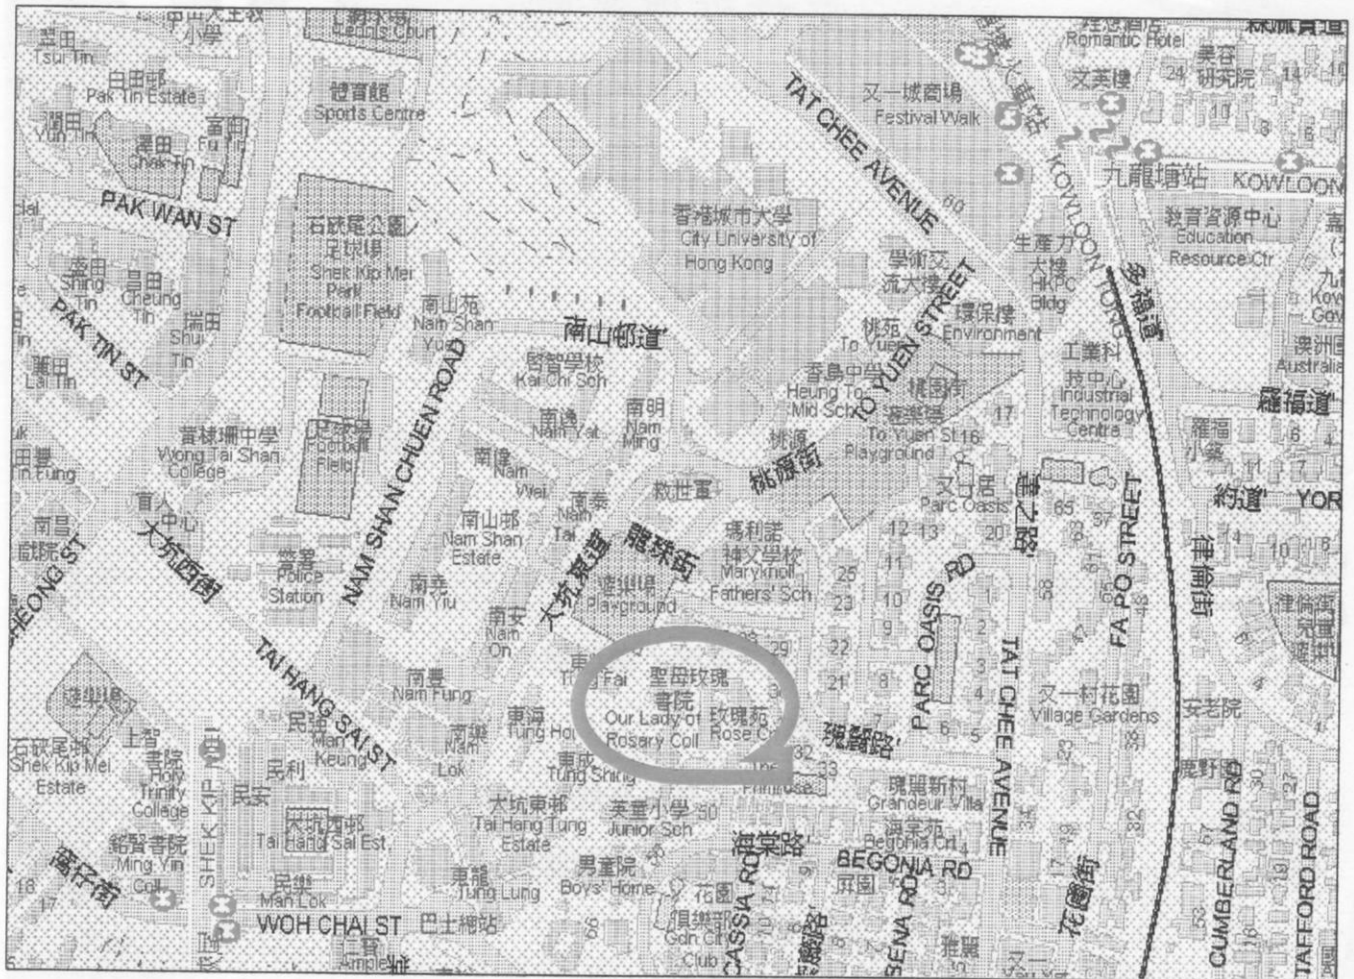

聖母玫瑰書院

Our Lady of the Rosary College

入學資訊日

School Information Day

日期：二零一一年十二月三日（星期六）
 時間：下午二時至四時
 地點：聖母玫瑰書院（又一村玫瑰街二十二號）
 對象：小五、小六學生、家長及老師

活動時間	活動內容
2 : 00 - 3 : 30	校園生活點滴 (學校短片) 學校介紹 玫瑰雅座 (學生及校友分享) 介紹申請程序及面試須知 問答環節
3 : 30 - 4 : 00	參觀校園

** 當天將派發本校中一入學報名表

參加辦法：自行在網上報名或致電校務處留位
 本校網址：www.olr.edu.hk
 查詢電話：23806468 賀小姐
 （註：本校不設停車位）

聖母玫瑰書院位置圖

九龍又一村玫瑰街 22 號

可乘搭以下之交通工具

1. 地鐵 : 九龍塘站 C1 出口或石硤尾站 B2 出口
2. 火車 : 九龍塘站
3. 巴士 : 2C, 2D, 6D, 40, 104(大坑東協同中學站)
203 (海棠路協同中學站)
4. 專線小巴 : 41A, 41M